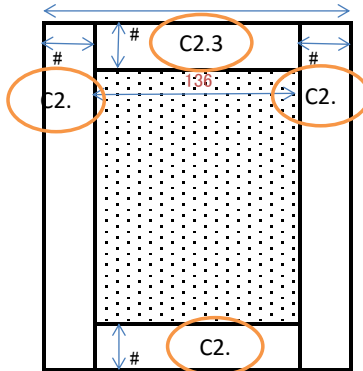

MK-05サブウーファーDRW型 投影図 (板厚18mm)

A

B

C

上面図  
236

下面図  
236

200

300