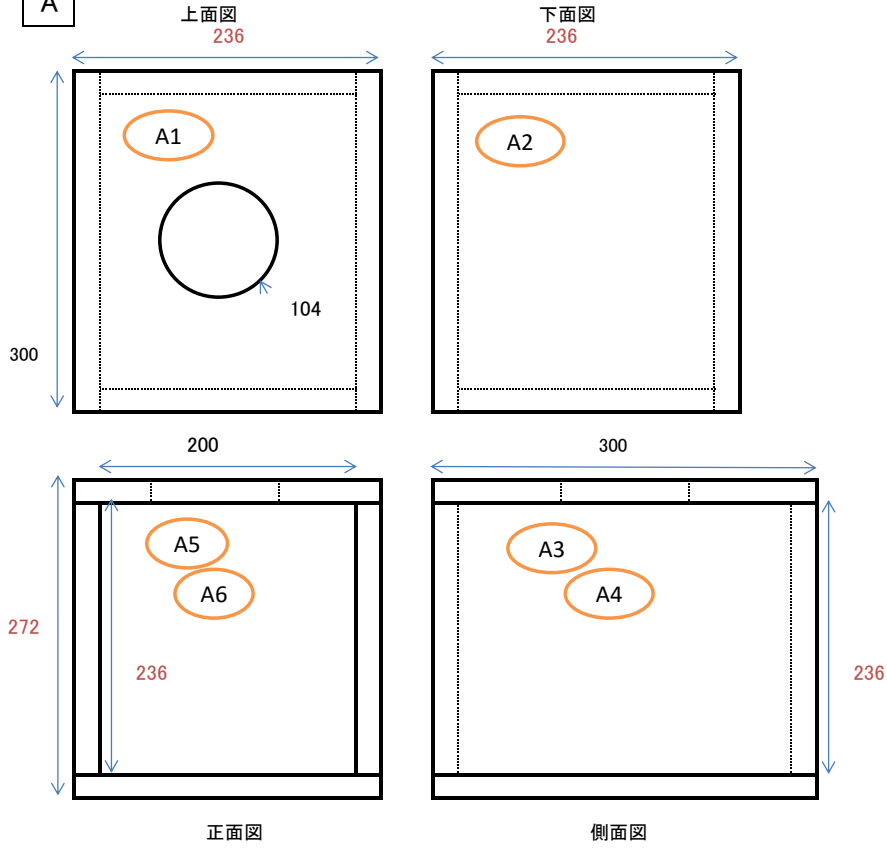

MK-05サブウーファーDRW型 投影図 (板厚18mm)

A

B

C

上面図  
236

下面図  
236

200

300