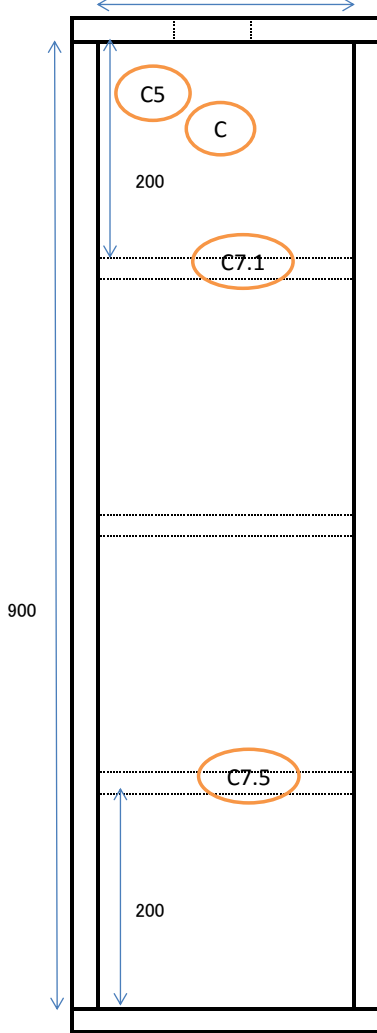

MK-05サブウーファーDRW型 投影図 (板厚18mm)

A

B

C

上面図  
236

下面図  
236

200

300