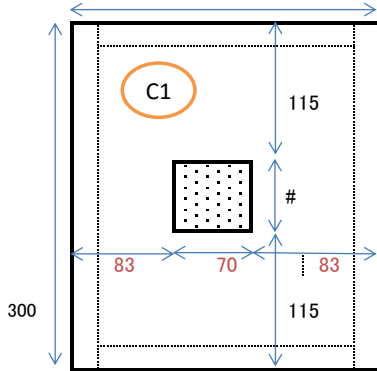

MK-05サブウーファーDRW型 投影図 (板厚18mm)

A

B

C

上面図  
236

下面図  
236

200

300