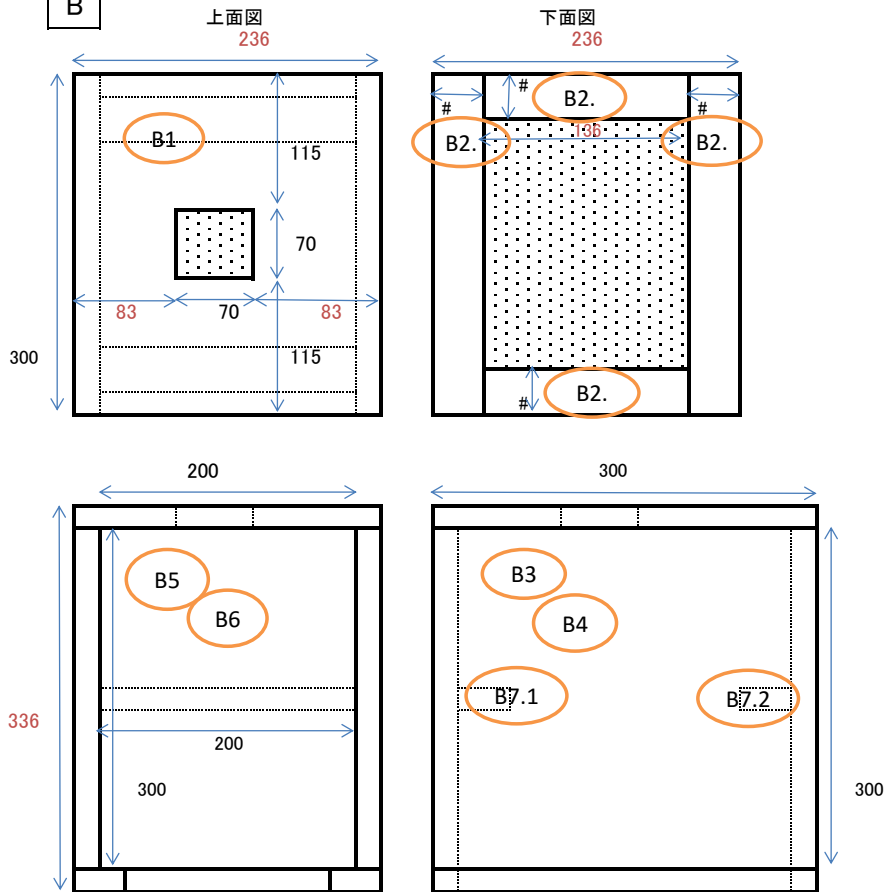

MK-05サブウーファーDRW型 投影図 (板厚18mm)

A

B

C

上面図  
236

下面図  
236

200

300